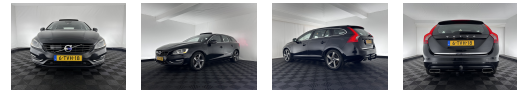

# Volvo V60

2.4 D6 AWD Hybrid Summum ( Plug-In)

**Prijs: EUR 7.445**

## Voertuiggegevens

Kenteken	6-TVH-18
Bouwjaar	2014
Kilometerstand	242.779 km
Brandstof	Hybride
Transmissie	Automaat
Carrosserie	Stationwagen
Vermogen	215 pk
BTW/Marge	M

## Opmerkingen

? Let op: deze auto loopt momenteel op 4 cilinders en gaat in noodloop. Voor technische details kunt u contact opnemen met ons team. ?? Volvo V60 2.4 D6 Hybrid Summum Plug-In Automatic – in Black Sapphire Pearl met Zwart Nappa Sportleder Interieur met Witte Stiksels | Luxe, Comfort & Technologie | Vierwielaandrijving De Volvo V60 2.4 D6 Hybrid Summum Plug-In combineert geavanceerde plug-in hybridetechnologie met luxe, comfort en uitgebreide veiligheidsopties. Met vierwielaandrijving, hoogwaardig sportinterieur, adaptieve rijhulpsystemen en premium audio biedt deze V60 een complete rijervaring voor zowel privé als zakelijk gebruik. ? Belangrijkste Opties & Comfort?...