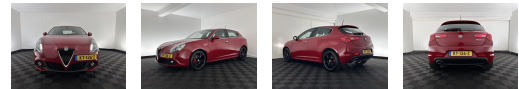

Alfa Romeo Giulietta

1.6 JTDm Super

Prijs: EUR 8.445

Voertuiggegevens

Kenteken	KT-136-Z
Bouwjaar	2016
Kilometerstand	195.588 km
Brandstof	Diesel
Transmissie	Automaat
Carrosserie	Hatchback
Vermogen	120 pk
BTW/Marge	M

Opties en accessoires

Achterbank in delen neerklapbaar • Anti-slipregeling • Antiblokkeersysteem • Bluetooth • Centrale deurvergrendeling afstandbediend • Cruise control • Elektrisch bedienbare ramen achter • Elektronische remkrachtverdeling • ESP • Getint glas • In hoogte verstelbare bestuurdersstoel • LED achterlichten • LED dagrijverlichting • Lederen stuurwiel • Lederen versnellingspook • Lichtmetalen wielen (18") • Navigatiesysteem • Noodremassistentie • Parkeersensoren achter • Sideskirts • Sperdifferentieel • 12 volt aansluiting • Airbag bestuurder • Airbag passagier...

Opmerkingen

? Alfa Romeo Giulietta 1.6 JTDm Super Automaat in Rosso Alfa uni met "Cannelloni" stof bekleding in grijs | Sportief, Comfortabel & Dynamisch De Alfa Romeo Giulietta 1.6 JTDm Super Automaat is een stijlvolle en dynamische hatchback die sportieve prestaties combineert met comfort en geavanceerde technologie. Uitgevoerd in Rosso Alfa met "Cannelloni" grijze stofbekleding en 18" lichtmetalen velgen Quadrifoglio Dark, straalt deze Giulietta zowel elegantie als sportiviteit uit. Met een 1598 cc motor van 88 kW en een 6-traps TCT automatische transmissie biedt deze auto soepel en responsief rijgedrag. Belangrijkste Kenmerken & Comfort? "Cannelloni" stofbekleding grijs...