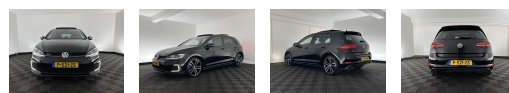

Volkswagen Golf

1.4 TSI PHEV GTE (Plug-in)

Prijs: EUR 15.945

Voertuiggegevens

Kenteken	P-521-ZS
Bouwjaar	2018
Kilometerstand	206.354 km
Brandstof	Hybride benzine
Transmissie	Automaat
Carrosserie	Hatchback
Vermogen	204 pk
BTW/Marge	B

Opties en accessoires

Achteruitrijcamera • Adaptive cruise control • Airconditioning • Anti-slipregeling • Antiblokkeersysteem • Automatisch noodremsysteem • Botswaarschuwingssysteem • Climate control • Cruise control • Elektrisch bedienbaar dakraam • Elektronische remkrachtverdeling • ESP • Getint glas • ISOFIX aansluiting • Keyless entry • Keyless start • LED koplampen • Lichtmetalen wielen (18") • Metallic lak • Multifunctioneel stuurwiel • Noodremassistentie • Panoramadak • Schakelklippers • Sperdifferentieel • Sportstoelen • Systeem voor het voorkomen van vervolgbotsingen

Opmerkingen

? Volkswagen Golf 1.4 TSI PHEV GTE in Deep Black Pearl met stof "Clark Plaid" bekleding met blauwe stiksels | Sportief, Elektrisch & Zeer Compleet De Volkswagen Golf GTE combineert sportieve prestaties met efficiënte plug-in hybride technologie en moderne innovaties. Uitgevoerd in Deep Black Pearl met karakteristieke "Clark Plaid" bekleding met blauwe stiksels, biedt deze hatchback een dynamische en tegelijkertijd zuinige rijervaring. Met een gecombineerd vermogen van 204 pk en slimme rijmodi is dit de ideale auto voor zowel elektrisch rijden als sportief gebruik. ? Optie Pakketten: ? Spiegel-pakket – elektrisch inklapbare buitenspiegels met verlichting? Navigatie-pakket – DVD...